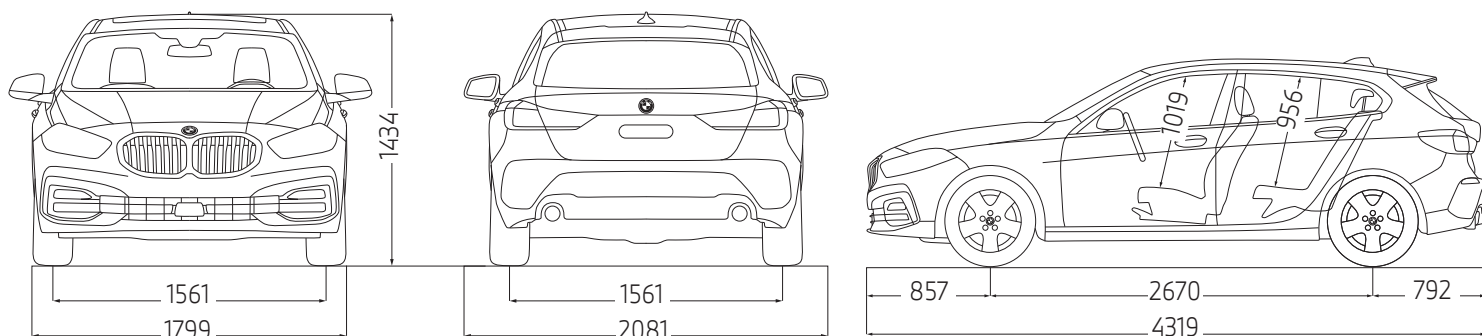

תיבת הילוכים		
סוג תיבת הילוכים	7 הילוכים קדמיים	8 הילוכים קדמיים
יחסי העברה הילוך ראשון / שני / שלישי / רביעי	4.3 / 6.2 / 9.7 / 16.4	1.5 / 2.0 / 3.2 / 5.6
הילוך חמישי / שישי / שביעי / שמיני	2.2 / 2.7 / 3.4	0.7 / 0.8 / 1.0 / 1.3
הילוך נסיעה לאחור	14.9	4.2
יחס מסירה סופי	3.9	3.1

ביצועים		
מהירות מירבית	211 קמ"ש	250 קמ"ש
0-100 קמ"ש	8.5 שניות	4.8 שניות

בטיחות ודינמיקת נהיגה		
סוג ההגה / תגבור	שינן וסבבת / חשמלי (EPS)	שינן וסבבת / חשמלי (EPS)
בלמים קדמיים	דיסק מאוורר	דיסק מאוורר
בלמים אחוריים	דיסק מאוורר	דיסק מאוורר
רוחב סרן קדמי / אחורי	1,561 / 1,561	1,560 / 1,563

BMW EfficientDynamics		
כיבוי מנוע אוטומטי בעצירה / הגה כוח חשמלי / אחזור אנרגיית בלימה	■ / ■ / ■	■ / ■ / ■
אמצעים אירודינמיים מיוחדים / ECO PRO	■ / ■	■ / ■

* המשקל העצמי כולל משקל נהג של 75 ק"ג ותוספות אופציונליות אותן שקלל היצרן. יתכנו הבדלים במשקל העצמי בין רמות הגימור השונות.
** על פי תקנות התעבורה בישראל

כל המידות באיורים הן במ"מ