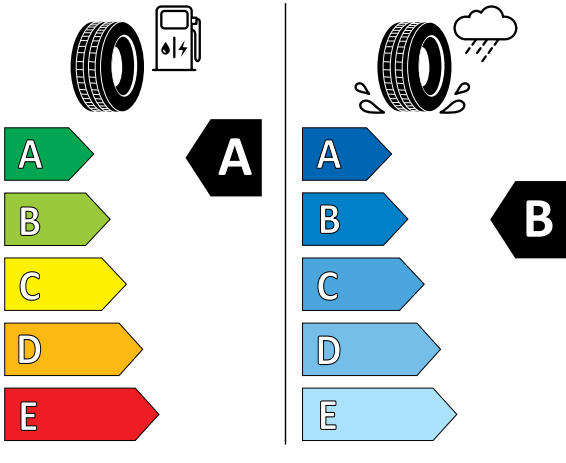

ENERG

MICHELIN

717460

275/45R20 110 H XL

C1

2020/740

תווית נתוני הצמיגים מסווגת את היעילות האנרגטית של הצמיג, את אחיזתו בכבישים רטובים ורמת הרעש החיצוני מהצמיג.

נתוני צריכת החשמל וטווח הנסיעה החשמלית מתפרסמים על פי הדיון לפי בדיקות המעבדה. צריכת החשמל וטווח הנסיעה החשמלית בפועל מושפעים, בין היתר, מתנאי הדרך, מזג האוויר, תחזוקת הרכב, הרגלי הטעינה וממאפייני הנהיגה. קיבולת הסוללה וביצועיה ברכב חשמלי מצטמצמים לאורך הזמן ובהתאם לשימוש.

נתוני צריכת הדלק מתפרסמים על פי הדיון לפי בדיקות המעבדה. צריכת הדלק בפועל מושפעת גם מתנאי הדרך, מתחזוקת הרכב וממאפייני הנהיגה.

קוד דגם	דגם	רמת האיבזור הבטיחותי
223	XC90 B5 Ultimate Bright	7
224	XC90 Recharge T8 Plus Bright	7
225	XC90 Recharge T8 Ultimate Bright	7
226	XC90 Recharge T8 Ultimate Dark	7