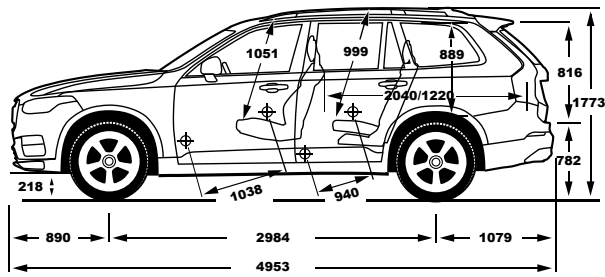

2022 ל'מכר

סניף הרצליה: המנופים 10 הרצליה פיתוח 09-9577700 • סניף תל אביב: יצחק שדה 17, 03-6255600 • סניף ראשל"צ: השר חיים שפירא 25, 03-9433600 • סניף ירושלים: יד חרוצים 19 א.ת. תלפיות, 074-7448888 • סניף חיפה: דרך יפו 137 א', 04-8514110 • סניף באר שבע: "מאיר" א.ל. שירותי רכב בע"מ, הסדנא 5, 08-6274332 • סניף רעננה: התדהר 3, א.ת. רעננה צפון, 09-7628701

www.volvocars.co.il *3011

מאיר
חברה למסחר ומשאיות בע"מ