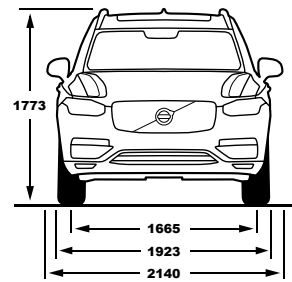

2022 ל'מכר

סניף הרצליה: המנופים 10 הרצליה פיתוח 09-9577700 • סניף תל אביב: יצחק שדה 17, 03-6255600 • סניף ראשל"צ: השר חיים שפירא 25, 03-9433600 • סניף ירושלים: יד חרוצים 19 א.ת. תלפיות, 074-7448888 • סניף חיפה: דרך יפו 137 א', 04-8514110 • סניף באר שבע: "מאיר" א.ל. שירותי רכב בע"מ, הסדנא 5, 08-6274332 • סניף רעננה: התדהר 3, א.ת. רעננה צפון, 09-7628701

www.volvocars.co.il *3011

מאיר
חברה למסחר ומשאיות בע"מ