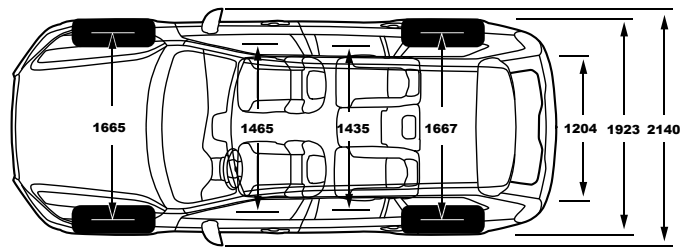

2022 ל'מכר

סניף הרצליה: המנופים 10 הרצליה פיתוח 09-9577700 • סניף תל אביב: יצחק שדה 17, 03-6255600 • סניף ראשל"צ: השר חיים שפירא 25, 03-9433600 • סניף ירושלים: יד חרוצים 19 א.ת. תלפיות, 074-7448888 • סניף חיפה: דרך יפו 137 א', 04-8514110 • סניף באר שבע: "מאיר" א.ל. שירותי רכב בע"מ, הסדנא 5, 08-6274332 • סניף רעננה: התדהר 3, א.ת. רעננה צפון, 09-7628701

www.volvocars.co.il *3011

מאיר
חברה למסחר ומשאיות בע"מ