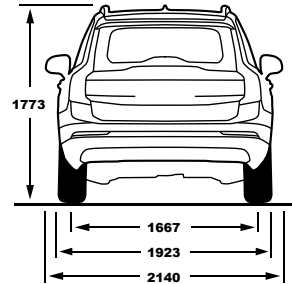

2022 ל'מכר

סניף הרצליה: המנופים 10 הרצליה פיתוח 09-9577700 • סניף תל אביב: יצחק שדה 17, 03-6255600 • סניף ראשל"צ: השר חיים שפירא 25, 03-9433600 • סניף ירושלים: יד חרוצים 19 א.ת. תלפיות, 074-7448888 • סניף חיפה: דרך יפו 137 א', 04-8514110 • סניף באר שבע: "מאיר" א.ל. שירותי רכב בע"מ, הסדנא 5, 08-6274332 • סניף רעננה: התדהר 3, א.ת. רעננה צפון, 09-7628701

www.volvocars.co.il *3011

מאיר
חברה למסחר ומשאיות בע"מ