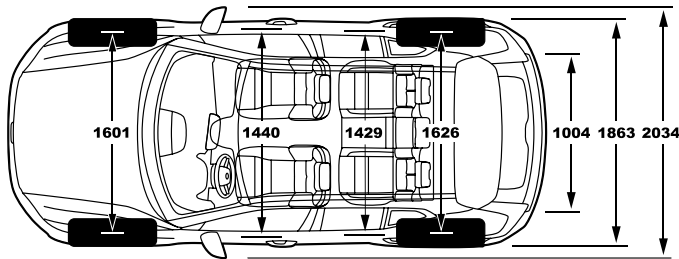

2020 אונודט

סניף הרצליה: המנופים 10 הרצליה פיתוח 09-9577700 • סניף תל אביב: יצחק שדה 17, 03-6255600 • סניף ראשון לציון: השר חיים שפירא 25, 03-9433600 • סניף ירושלים: פייר קניג 38, א.ת. תלפיות, 02-6799977 • סניף חיפה: דרך יפו 137 א', 04-8514110 • סניף באר שבע: "מאיר" א.ל. שירותי רכב בע"מ, הסדנא 5, 08-6274332 • סניף רעננה: התדהר 3, א.ת. רעננה צפון, 09-7628701

www.volvocars.co.il *3011

קמאד
מנהל למוניות ומשאיות נגיף