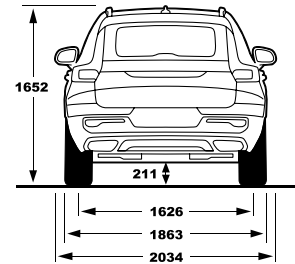

ניתן להוספה בכס הייצור בלבד בתוספת תשלום ---

○ אופציה בתוספת תשלום

● סטנדרטי

\* אינו תואם את כלל המכשירים לבדיקת תאימות יש לפנות לנציג מכירות \*\* מניע כחלק מחבילת STYLE PACK

תמונה 2020

סניף הרצליה: המנופים 10 הרצליה פיתוח 09-9577700 • סניף תל אביב: יצחק שדה 17, 03-6255600 • סניף ראשון לציון: השר חיים שפירא 25, 03-9433600 • סניף ירושלים: פייר קניג 38, א.ת. תלפיות, 02-6799977 • סניף חיפה: דרך יפו 137 א', 04-8514110 • סניף באר שבע: "מאיר" א.ל. שירותי רכב בע"מ, הסדנא 5, 08-6274332 • סניף רעננה: התדהר 3, א.ת. רעננה צפון, 09-7628701