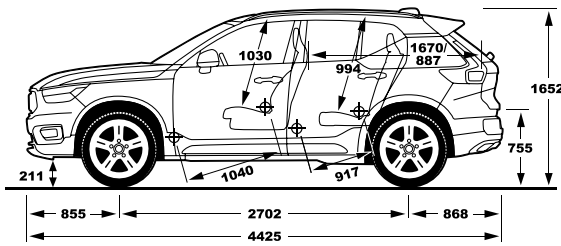

ניתן להוספה בכס הייצור בלבד בתוספת תשלום ---

○ אופציה בתוספת תשלום

● סטנדרטי

\* אינו תואם את כלל המכשירים לבדיקת תאימות יש לפנות לנציג מכירות \*\* מניע כחלק מחבילת STYLE PACK

תמונה 2020

סניף הרצליה: המנופים 10 הרצליה פיתוח 09-9577700 • סניף תל אביב: יצחק שדה 17, 03-6255600 • סניף ראשון לציון: השר חיים שפירא 25, 03-9433600 • סניף ירושלים: פייר קניג 38, א.ת. תלפיות, 02-6799977 • סניף חיפה: דרך יפו 137 א', 04-8514110 • סניף באר שבע: "מאיר" א.ל. שירותי רכב בע"מ, הסדנא 5, 08-6274332 • סניף רעננה: התדהר 3, א.ת. רעננה צפון, 09-7628701