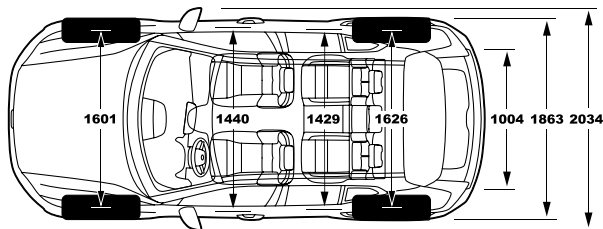

סניף הרצליה: המנופים 10 הרצליה פיתוח 09-9577700 • סניף תל אביב: יצחק שדה 17, 03-6255600 • סניף ראשון לציון: השר חיים שפירא 25, 03-9433600 • סניף ירושלים: פייר קניג 38, א.ת. תלפיות, 02-6799977 • סניף חיפה: דרך יפו 137 א', 04-8514110 • סניף באר שבע: "מאיר" א.ל. שירותי רכב בע"מ, הסדנא 5, 08-6274332 • סניף רעננה: התדהר 3, א.ת. רעננה צפון, 09-7628701

www.volvocars.co.il *3011

קוארד
חברה למוניות ומשאיות בג"מ