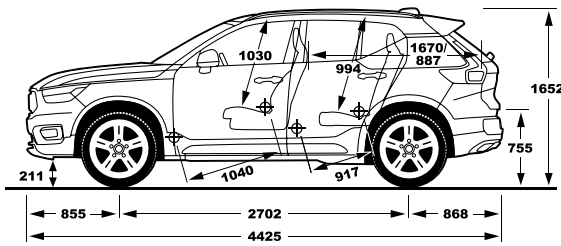

סניף הרצליה: המנופים 10 הרצליה פיתוח 09-9577700 • סניף תל אביב: יצחק שדה 17, 03-6255600 • סניף ראשון לציון: השר חיים שפירא 25, 03-9433600 • סניף ירושלים: פייר קניג 38, א.ת. תלפיות, 02-6799977 • סניף חיפה: דרך יפו 137 א', 04-8514110 • סניף באר שבע: "מאיר" א.ל. שירותי רכב בע"מ, הסדנא 5, 08-6274332 • סניף רעננה: התדהר 3, א.ת. רעננה צפון, 09-7628701

www.volvocars.co.il *3011

קוארד
חברה למוניות ומשאיות בג"מ