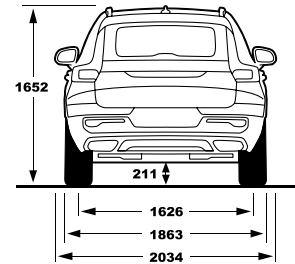

סניף הרצליה: המנופים 10 הרצליה פיתוח 09-9577700 • סניף תל אביב: יצחק שדה 17, 03-6255600 • סניף ראשון לציון: השר חיים שפירא 25, 03-9433600 • סניף ירושלים: פייר קניג 38, א.ת. תלפיות, 02-6799977 • סניף חיפה: דרך יפו 137 א', 04-8514110 • סניף באר שבע: "מאיר" א.ל. שירותי רכב בע"מ, הסדנא 5, 08-6274332 • סניף רעננה: התדהר 3, א.ת. רעננה צפון, 09-7628701

www.volvocars.co.il *3011

קוארד
חברה למוניות ומשאיות בג"מ