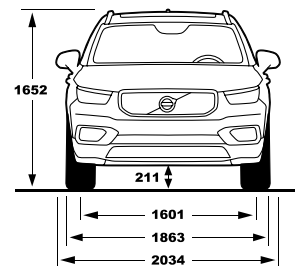

סניף הרצליה: המנופים 10 הרצליה פיתוח 09-9577700 • סניף תל אביב: יצחק שדה 17, 03-6255600 • סניף ראשון לציון: השר חיים שפירא 25, 03-9433600 • סניף ירושלים: פייר קניג 38, א.ת. תלפיות, 02-6799977 • סניף חיפה: דרך יפו 137 א', 04-8514110 • סניף באר שבע: "מאיר" א.ל. שירותי רכב בע"מ, הסדנא 5, 08-6274332 • סניף רעננה: התדהר 3, א.ת. רעננה צפון, 09-7628701

www.volvocars.co.il *3011

קוארד
חברה למוניות ומשאיות בג"מ