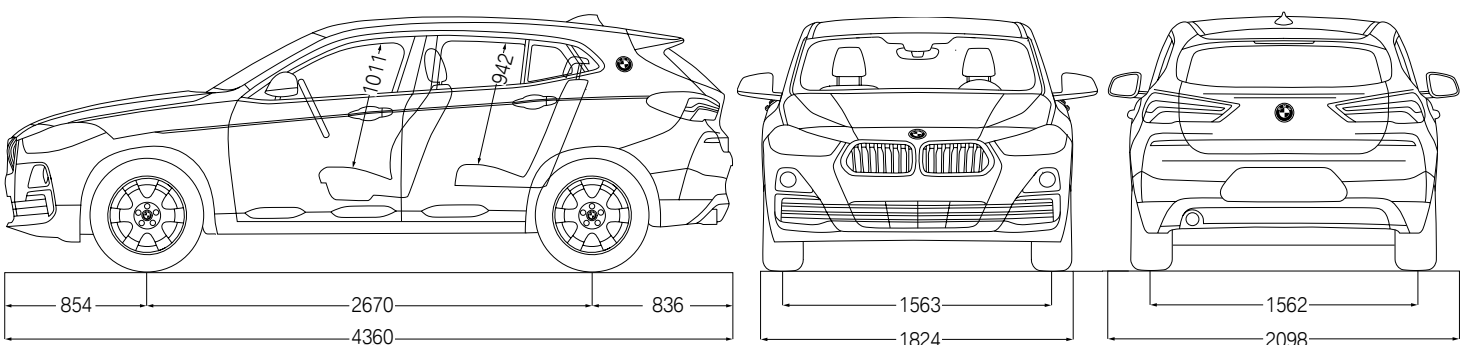

X2 sDrive18i		דגם
SAV		מרכב
5 / 5		מספר דלתות / מושבים
1,526 / 1,824 / 4,360		אורך / רוחב / גובה
2,098		רוחב כולל מראות
11.34 / 2,670		בסיס גלגלים / קוטר סיבוב
836 / 854		שלוחה קדמית / שלוחה אחורית
182		מרווח גחון
(1,355) 470		נפח תא מטען (מושב אחורי מקופל)
51		נפח מיכל דלק
1,495		משקל עצמי (EC)
2,005 / 585		כושר העמסה / משקל כולל מותר
1,700		משקל מותר לגרירת גרור עם בלמים*
725		משקל מותר לגרירת גרור ללא בלמים*
75		עומס מירבי מותר על הגג

		מנוע
בנזין, טורי, רוחבי / 3 / 4		סוג מנוע / מספר צילינדרים / שסתומים לצילינדר
TwinPower Turbo		גדישת טורבו
הזרקה ישירה בדיוק גבוה		סוג הזרקות דלק / טכניקות הזרקות דלק
1,499		נפח מנוע
82 / 94.6		קדח / מהלך
140 / 4,600-6,500		הספק המנוע / בסל"ד
22.4 / 1,480-4,200		מומנט מירבי / בסל"ד
95 / 11:1 אוקטן נטול עופרת		יחס דחיסה / סוג דלק (מומלץ)
אירו 6 (EU6)		תקן זיהום אוויר

		תיבת הילוכים
אוטומטית, כפולת מצמדים, 7 הילוכים קדמיים		סוג תיבת הילוכים
4.6 / 6.6 / 10.2 / 17.3		יחסי העברה הילוך ראשון / שני / שלישי / רביעי
2.3 / 2.8 / 3.6		הילוך חמישי / שישי / שביעי
15.9		הילוך נסיעה לאחור
4.2		יחס העברה סופי

		בטיחות ודינמיקת נהיגה
שינן וסבבת / חשמלי (EPS)		סוג ההגה / תגבור
דיסק מאוורר		בלמים קדמיים
דיסק		בלמים אחוריים
1,562 / 1,563		רוחב סרן קדמי / אחורי

		ביצועים
205		מהירות מירבית
9.6		0-100 קמ"ש

		BMW EfficientDynamics
■ / ■ / ■		כביש מנוע אוטומטי בעצירה / הגה כוח חשמלי / אחזור אנרגיית בלימה
■ / ■		אמצעים אירודינמיים מיוחדים / ECO PRO
■		צמיגים בעלי התנגדות נמוכה לגלגול**

כל המידות באיורים הן במ"מ

* על פי תקנות התעבורה בישראל
** עבור צמיגים סטנדרטיים