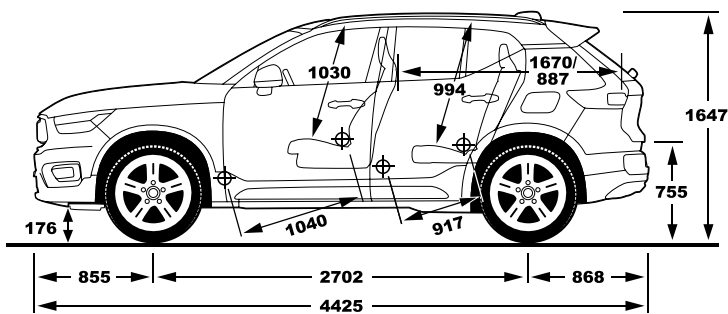

2021 אונסד

סניף הרצליה: המנופים 10 הרצליה פיתוח 09-9577700 • סניף תל אביב: יצחק שדה 17, 03-6255600 • סניף ראשל"צ: השר חיים
שפירא 25, 03-9433600 • סניף ירושלים: יד חרוצים 19 א.ת. תלפיות, 074-7448888 • סניף חיפה: דרך יפו 137 א', 04-8514110
סניף באר שבע: "מאיר" א.ל. שירותי רכב בע"מ, הסדנא 5, 08-6274332 • סניף רעננה: התדהר 3, א.ת. רעננה צפון, 09-7628701

www.volvocars.co.il *3011

מאיר
תורה לטכנולוגיות ומשאיות בע"מ