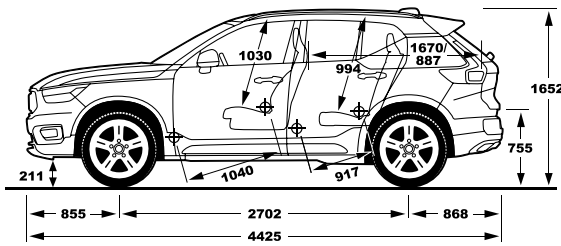

תמונה 2020

סניף הרצליה: המנופים 10 הרצליה פיתוח 09-9577700 • סניף תל אביב: יצחק שדה 17, 03-6255600 • סניף ראשון לציון: השר חיים שפירא 25, 03-9433600 • סניף ירושלים: פייר קניג 38, א.ת. תלפיות, 02-6799977 • סניף חיפה: דרך יפו 137 א', 04-8514110 • סניף באר שבע: "מאיר" א.ל. שירותי רכב בע"מ, הסדנא 5, 08-6274332 • סניף רעננה: התדהר 3, א.ת. רעננה צפון, 09-7628701

www.volvocars.co.il *3011

קוואל
חברה למוניות ומשאיות נגיף