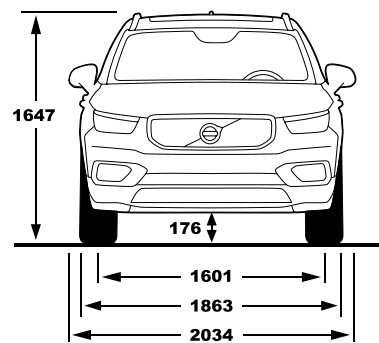

2021 אונסד

סניף הרצליה: המנופים 10 הרצליה פיתוח 09-9577700 • סניף תל אביב: יצחק שדה 17, 03-6255600 • סניף ראשל"צ: השר חיים
שפירא 25, 03-9433600 • סניף ירושלים: יד חרוצים 19 א.ת. תלפיות, 074-7448888 • סניף חיפה: דרך יפו 137 א', 04-8514110
סניף באר שבע: "מאיר" א.ל. שירותי רכב בע"מ, הסדנא 5, 08-6274332 • סניף רעננה: התדהר 3, א.ת. רעננה צפון, 09-7628701

www.volvocars.co.il *3011

מאיר
תורה לטכנולוגיות ומשאיות בע"מ