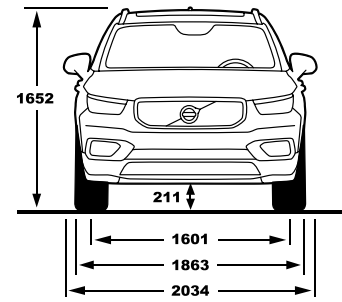

תאריך 2021

סניף הרצליה: המנופים 10 הרצליה פיתוח 09-9577700 • סניף תל אביב: יצחק שדה 17, 03-6255600 • סניף ראשון לציון: השר חיים שפירא 25, 03-9433600 • סניף ירושלים: פייר קניג 38, א.ת. תלפיות, 02-6799977 • סניף חיפה: דרך יפו 137 א', 04-8514110 • סניף באר שבע: "מאיר" א.ל. שירותי רכב בע"מ, הסדנא 5, 08-6274332 • סניף רעננה: התדהר 3, א.ת. רעננה צפון, 09-7628701

www.volvocars.co.il *3011

קמיון
מנהל למוניות ומשאיות נגיף