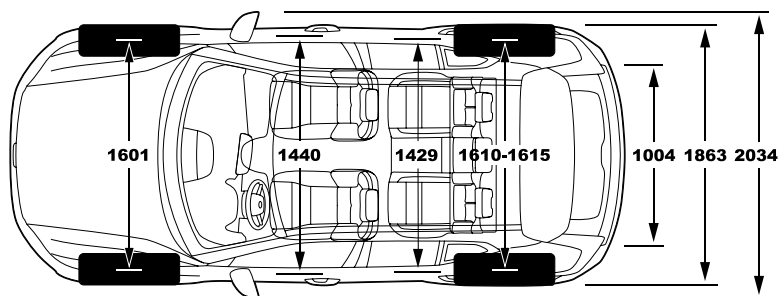

2021 אונסד

סניף הרצליה: המנופים 10 הרצליה פיתוח 09-9577700 • סניף תל אביב: יצחק שדה 17, 03-6255600 • סניף ראשל"צ: השר חיים
שפירא 25, 03-9433600 • סניף ירושלים: יד חרוצים 19 א.ת. תלפיות, 074-7448888 • סניף חיפה: דרך יפו 137 א', 04-8514110
סניף באר שבע: "מאיר" א.ל. שירותי רכב בע"מ, הסדנא 5, 08-6274332 • סניף רעננה: התדהר 3, א.ת. רעננה צפון, 09-7628701

www.volvocars.co.il *3011

מאיר
תורה לטכנולוגיות ומשאיות בע"מ