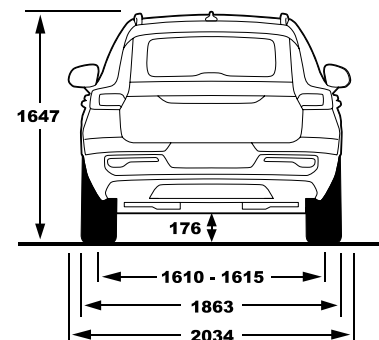

2021 אונסד

סניף הרצליה: המנופים 10 הרצליה פיתוח 09-9577700 • סניף תל אביב: יצחק שדה 17, 03-6255600 • סניף ראשל"צ: השר חיים
שפירא 25, 03-9433600 • סניף ירושלים: יד חרוצים 19 א.ת. תלפיות, 074-7448888 • סניף חיפה: דרך יפו 137 א', 04-8514110
סניף באר שבע: "מאיר" א.ל. שירותי רכב בע"מ, הסדנא 5, 08-6274332 • סניף רעננה: התדהר 3, א.ת. רעננה צפון, 09-7628701

www.volvocars.co.il *3011

מאיר
תורה לטכנולוגיות ומשאיות בע"מ