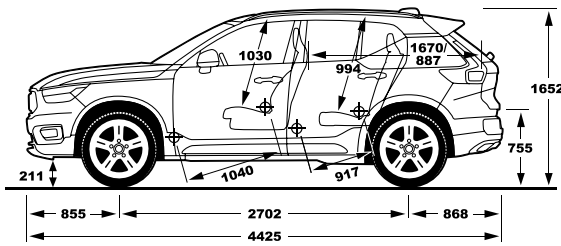

תאריך 2021

סניף הרצליה: המנופים 10 הרצליה פיתוח 09-9577700 • סניף תל אביב: יצחק שדה 17, 03-6255600 • סניף ראשון לציון: השר חיים שפירא 25, 03-9433600 • סניף ירושלים: פייר קניג 38, א.ת. תלפיות, 02-6799977 • סניף חיפה: דרך יפו 137 א', 04-8514110 • סניף באר שבע: "מאיר" א.ל. שירותי רכב בע"מ, הסדנא 5, 08-6274332 • סניף רעננה: התדהר 3, א.ת. רעננה צפון, 09-7628701

www.volvocars.co.il *3011

קואיף
חברה למוניות ומשאיות נתיב