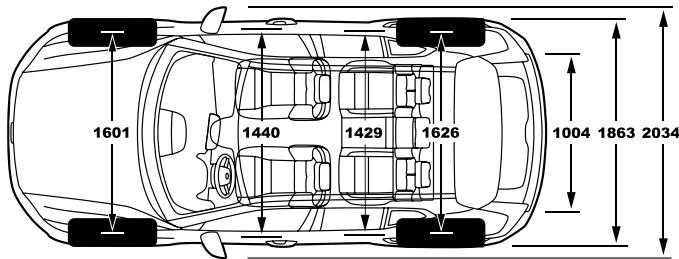

2020 אונודט

סניף הרצליה: המנופים 10 הרצליה פיתוח 09-9577700 • סניף תל אביב: יצחק שדה 17, 03-6255600 • סניף ראש"צ: השר חיים שפירא 25, 03-9433600 • סניף ירושלים: פייר קניג 38, א.ת. תלפיות, 02-6799977 • סניף חיפה: דרך יפו 137 א', 04-8514110 • סניף באר שבע: "מאיר" א.ל. שירותי רכב בע"מ, הסדנא 5, 08-6274332 • סניף רעננה: התדהר 3, א.ת. רעננה צפון, 09-7628701

www.volvocars.co.il *3011

קמאד
מנהל למוניות ומשאיות נגיף