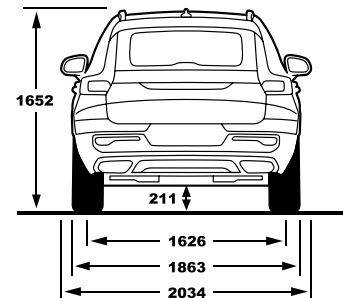

תאריך 2021

סניף הרצליה: המנופים 10 הרצליה פיתוח 09-9577700 • סניף תל אביב: יצחק שדה 17, 03-6255600 • סניף ראשון לציון: השר חיים שפירא 25, 03-9433600 • סניף ירושלים: פייר קניג 38, א.ת. תלפיות, 02-6799977 • סניף חיפה: דרך יפו 137 א', 04-8514110 • סניף באר שבע: "מאיר" א.ל. שירותי רכב בע"מ, הסדנא 5, 08-6274332 • סניף רעננה: התדהר 3, א.ת. רעננה צפון, 09-7628701

www.volvocars.co.il *3011

קמיון
מנהל למוניות ומשאיות נגיף