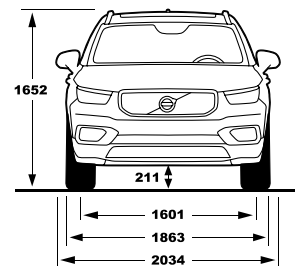

תמונה 2020

סניף הרצליה: המנופים 10 הרצליה פיתוח 09-9577700 • סניף תל אביב: יצחק שדה 17, 03-6255600 • סניף ראשון לציון: השר חיים שפירא 25, 03-9433600 • סניף ירושלים: פייר קניג 38, א.ת. תלפיות, 02-6799977 • סניף חיפה: דרך יפו 137 א', 04-8514110 • סניף באר שבע: "מאיר" א.ל. שירותי רכב בע"מ, הסדנא 5, 08-6274332 • סניף רעננה: התדהר 3, א.ת. רעננה צפון, 09-7628701

www.volvocars.co.il *3011

קוואל
חברה למוניות ומשאיות נגיף