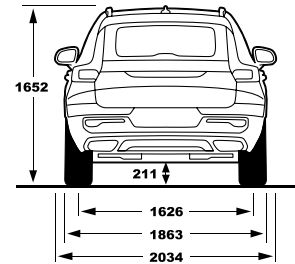

תאריך 2021

סניף הרצליה: המנופים 10 הרצליה פיתוח 09-9577700 • סניף תל אביב: יצחק שדה 17, 03-6255600 • סניף ראשון לציון: השר חיים שפירא 25, 03-9433600 • סניף ירושלים: פייר קניג 38, א.ת. תלפיות, 02-6799977 • סניף חיפה: דרך יפו 137 א', 04-8514110 • סניף באר שבע: "מאיר" א.ל. שירותי רכב בע"מ, הסדנא 5, 08-6274332 • סניף רעננה: התדהר 3, א.ת. רעננה צפון, 09-7628701

www.volvocars.co.il *3011

קואיף
חברה למוניות ומשאיות נתיב