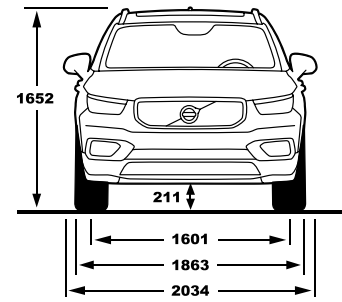

2020 אונודט

סניף הרצליה: המנופים 10 הרצליה פיתוח 09-9577700 • סניף תל אביב: יצחק שדה 17, 03-6255600 • סניף ראש"צ: השר חיים שפירא 25, 03-9433600 • סניף ירושלים: פייר קניג 38, א.ת. תלפיות, 02-6799977 • סניף חיפה: דרך יפו 137 א', 04-8514110 • סניף באר שבע: "מאיר" א.ל. שירותי רכב בע"מ, הסדנא 5, 08-6274332 • סניף רעננה: התדהר 3, א.ת. רעננה צפון, 09-7628701

www.volvocars.co.il *3011

קמאד
מנהל למוניות ומשאיות נגיף