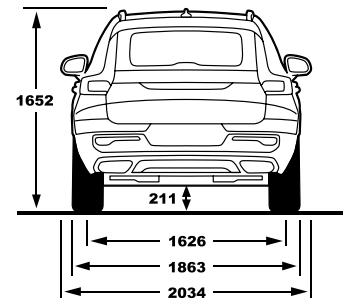

2020 אונודט

סניף הרצליה: המנופים 10 הרצליה פיתוח 09-9577700 • סניף תל אביב: יצחק שדה 17, 03-6255600 • סניף ראש"צ: השר חיים שפירא 25, 03-9433600 • סניף ירושלים: פייר קניג 38, א.ת. תלפיות, 02-6799977 • סניף חיפה: דרך יפו 137 א', 04-8514110 • סניף באר שבע: "מאיר" א.ל. שירותי רכב בע"מ, הסדנא 5, 08-6274332 • סניף רעננה: התדהר 3, א.ת. רעננה צפון, 09-7628701

www.volvocars.co.il *3011

קמאד
מנהל למוניות ומשאיות נגיף