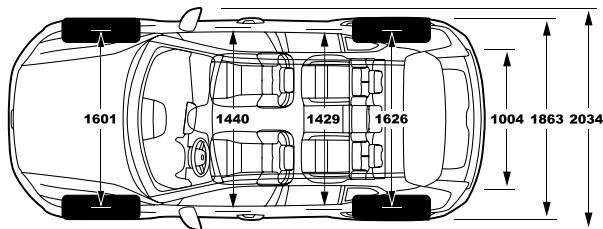

תאריך 2021

סניף הרצליה: המנופים 10 הרצליה פיתוח 09-9577700 • סניף תל אביב: יצחק שדה 17, 03-6255600 • סניף ראשון לציון: השר חיים שפירא 25, 03-9433600 • סניף ירושלים: פייר קניג 38, א.ת. תלפיות, 02-6799977 • סניף חיפה: דרך יפו 137 א', 04-8514110 • סניף באר שבע: "מאיר" א.ל. שירותי רכב בע"מ, הסדנא 5, 08-6274332 • סניף רעננה: התדהר 3, א.ת. רעננה צפון, 09-7628701

www.volvocars.co.il *3011

קואיף
חברה למוניות ומשאיות נתיב