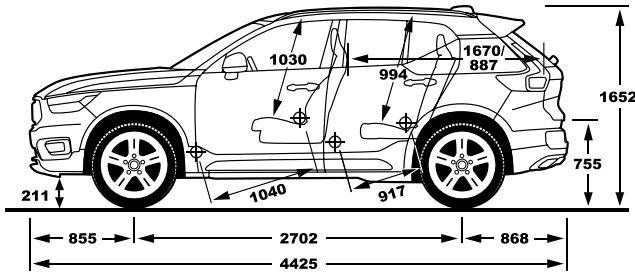

תאריך 2021

סניף הרצליה: המנופים 10 הרצליה פיתוח 09-9577700 • סניף תל אביב: יצחק שדה 17, 03-6255600 • סניף ראשון לציון: השר חיים שפירא 25, 03-9433600 • סניף ירושלים: פייר קניג 38, א.ת. תלפיות, 02-6799977 • סניף חיפה: דרך יפו 137 א', 04-8514110 • סניף באר שבע: "מאיר" א.ל. שירותי רכב בע"מ, הסדנא 5, 08-6274332 • סניף רעננה: התדהר 3, א.ת. רעננה צפון, 09-7628701

www.volvocars.co.il *3011

קמיון
מנהל למוניות ומשאיות נגיף