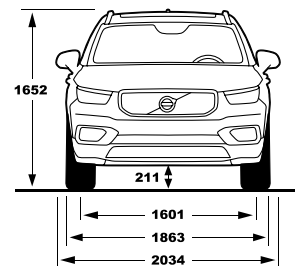

תאריך 2021

סניף הרצליה: המנופים 10 הרצליה פיתוח 09-9577700 • סניף תל אביב: יצחק שדה 17, 03-6255600 • סניף ראשון לציון: השר חיים שפירא 25, 03-9433600 • סניף ירושלים: פייר קניג 38, א.ת. תלפיות, 02-6799977 • סניף חיפה: דרך יפו 137 א', 04-8514110 • סניף באר שבע: "מאיר" א.ל. שירותי רכב בע"מ, הסדנא 5, 08-6274332 • סניף רעננה: התדהר 3, א.ת. רעננה צפון, 09-7628701

www.volvocars.co.il *3011

קואיף
חברה למוניות ומשאיות נתיב