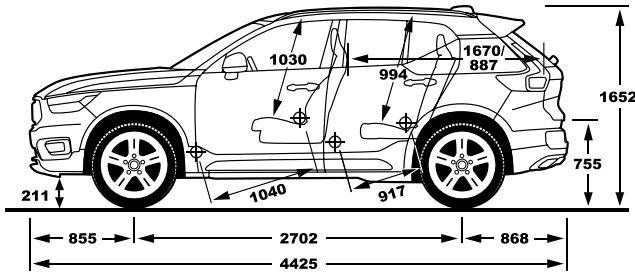

2020 אונודט

סניף הרצליה: המנופים 10 הרצליה פיתוח 09-9577700 • סניף תל אביב: יצחק שדה 17, 03-6255600 • סניף ראש"צ: השר חיים שפירא 25, 03-9433600 • סניף ירושלים: פייר קניג 38, א.ת. תלפיות, 02-6799977 • סניף חיפה: דרך יפו 137 א', 04-8514110 • סניף באר שבע: "מאיר" א.ל. שירותי רכב בע"מ, הסדנא 5, 08-6274332 • סניף רעננה: התדהר 3, א.ת. רעננה צפון, 09-7628701

www.volvocars.co.il *3011

קמאד
מנהל למוניות ומשאיות נגיף