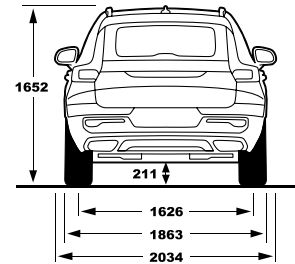

תמונה 2020

סניף הרצליה: המנופים 10 הרצליה פיתוח 09-9577700 • סניף תל אביב: יצחק שדה 17, 03-6255600 • סניף ראשון לציון: השר חיים שפירא 25, 03-9433600 • סניף ירושלים: פייר קניג 38, א.ת. תלפיות, 02-6799977 • סניף חיפה: דרך יפו 137 א', 04-8514110 • סניף באר שבע: "מאיר" א.ל. שירותי רכב בע"מ, הסדנא 5, 08-6274332 • סניף רעננה: התדהר 3, א.ת. רעננה צפון, 09-7628701

www.volvocars.co.il *3011

קוואל
חברה למוניות ומשאיות נגיף