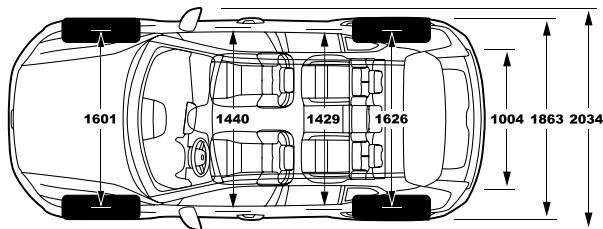

תמונה 2020

סניף הרצליה: המנופים 10 הרצליה פיתוח 09-9577700 • סניף תל אביב: יצחק שדה 17, 03-6255600 • סניף ראשון לציון: השר חיים שפירא 25, 03-9433600 • סניף ירושלים: פייר קניג 38, א.ת. תלפיות, 02-6799977 • סניף חיפה: דרך יפו 137 א', 04-8514110 • סניף באר שבע: "מאיר" א.ל. שירותי רכב בע"מ, הסדנא 5, 08-6274332 • סניף רעננה: התדהר 3, א.ת. רעננה צפון, 09-7628701

www.volvocars.co.il *3011

קוואל
חברה למוניות ומשאיות נגיף