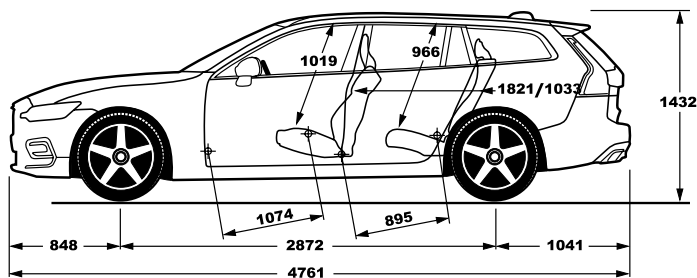

סניף הרצליה: המנופים 10 הרצליה פיתוח 09-9577700 • סניף תל אביב: יצחק שדה 17, 03-6255600 • סניף ראשון לציון: השר חיים שפירא 25, 03-9433600 • סניף ירושלים: פייר קניג 38, א.ת. תלפיות, 02-6799977 • סניף חיפה: דרך יפו 137 א', 04-8514110 • סניף באר שבע: "מאיר" א.ל. שירותי רכב בע"מ, הסדנא 5, 08-6274332 • סניף רעננה: התדהר 3, א.ת. רעננה צפון, 09-7628701