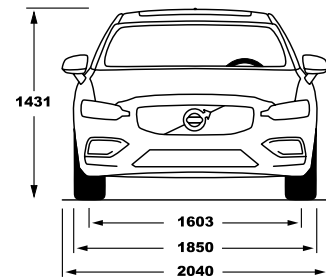

S60

V60

סניף הרצליה: המנופים 10 הרצליה פיתוח 09-9577700 • סניף תל אביב: יצחק שדה 17, 03-6255600 • סניף ראשון לציון: השר חיים שפירא 25, 03-9433600 • סניף ירושלים: פייר קניג 38, א.ת. תלפיות, 02-6799977 • סניף חיפה: דרך יפו 137 א', 04-8514110 • סניף באר שבע: "מאיר" א.ל. שירותי רכב בע"מ, הסדנא 5, 08-6274332 • סניף רעננה: התדהר 3, א.ת. רעננה צפון, 09-7628701