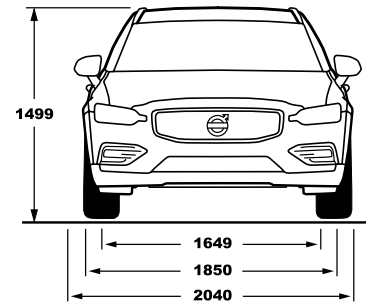

יולי 2020

סניף הרצליה: המנופים 10 הרצליה פיתוח 09-9577700 • סניף תל אביב: יצחק שדה 17, 03-6255600 • סניף ראש"צ: השר חיים שפירא 25, 03-9433600 • סניף ירושלים: פייר קניג 38, א.ת. תלפיות, 02-6799977 • סניף חיפה: דרך יפו 137 א', 04-8514110 • סניף באר שבע: "מאיר" א.ל. שירותי רכב בע"מ, הסדנא 5, 08-6274332 • סניף רעננה: התדהר 3, א.ת. רעננה צפון, 09-7628701

www.volvocars.co.il *3011

מאיר
חברה למוניטין ומשילות בי"ח