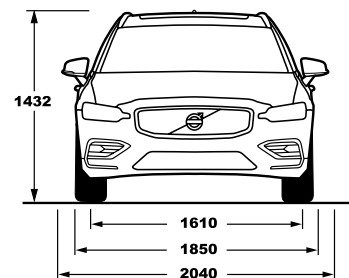

סניף הרצליה: המנופים 10 הרצליה פיתוח 09-9577700 • סניף תל אביב: יצחק שדה 17, 03-6255600 • סניף ראשון לציון: השר חיים שפירא 25, 03-9433600 • סניף ירושלים: פייר קניג 38, א.ת. תלפיות, 02-6799977 • סניף חיפה: דרך יפו 137 א', 04-8514110 • סניף באר שבע: "מאיר" א.ל. שירותי רכב בע"מ, הסדנא 5, 08-6274332 • סניף רעננה: התדהר 3, א.ת. רעננה צפון, 09-7628701