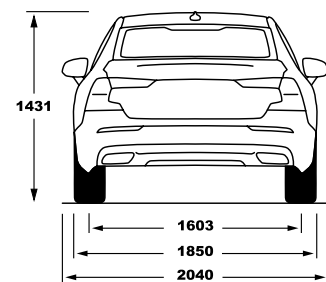

S60

V60

סניף הרצליה: המנופים 10 הרצליה פיתוח 09-9577700 • סניף תל אביב: יצחק שדה 17, 03-6255600 • סניף ראשון לציון: השר חיים שפירא 25, 03-9433600 • סניף ירושלים: פייר קניג 38, א.ת. תלפיות, 02-6799977 • סניף חיפה: דרך יפו 137 א', 04-8514110 • סניף באר שבע: "מאיר" א.ל. שירותי רכב בע"מ, הסדנא 5, 08-6274332 • סניף רעננה: התדהר 3, א.ת. רעננה צפון, 09-7628701