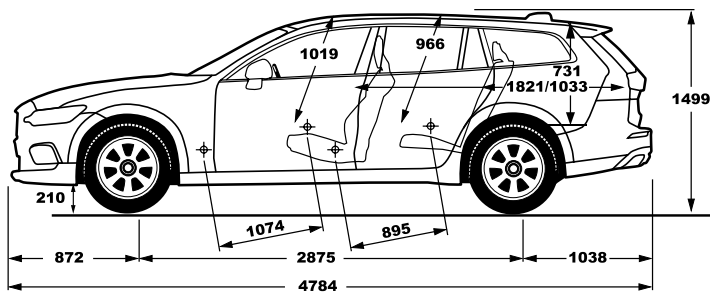

יולי 2020

סניף הרצליה: המנופים 10 הרצליה פיתוח 09-9577700 • סניף תל אביב: יצחק שדה 17, 03-6255600 • סניף ראש"צ: השר חיים שפירא 25, 03-9433600 • סניף ירושלים: פייר קניג 38, א.ת. תלפיות, 02-6799977 • סניף חיפה: דרך יפו 137 א', 04-8514110 • סניף באר שבע: "מאיר" א.ל. שירותי רכב בע"מ, הסדנא 5, 08-6274332 • סניף רעננה: התדהר 3, א.ת. רעננה צפון, 09-7628701

www.volvocars.co.il *3011

מאיר
חברה למוניטין ומשילות בי"ח