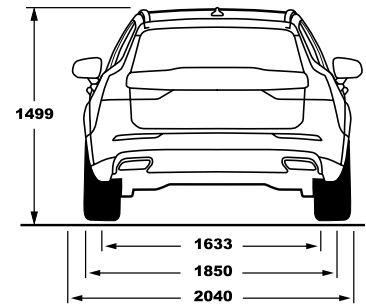

יולי 2020

סניף הרצליה: המנופים 10 הרצליה פיתוח 09-9577700 • סניף תל אביב: יצחק שדה 17, 03-6255600 • סניף ראש"צ: השר חיים שפירא 25, 03-9433600 • סניף ירושלים: פייר קניג 38, א.ת. תלפיות, 02-6799977 • סניף חיפה: דרך יפו 137 א', 04-8514110 • סניף באר שבע: "מאיר" א.ל. שירותי רכב בע"מ, הסדנא 5, 08-6274332 • סניף רעננה: התדהר 3, א.ת. רעננה צפון, 09-7628701

www.volvocars.co.il *3011

מאיר
חברה למוניטין ומשילות בי"ח