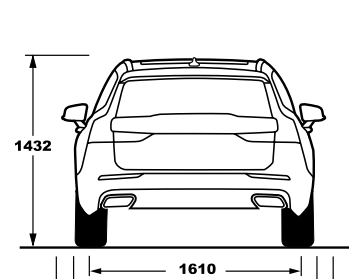

סניף הרצליה: המנופים 10 הרצליה פיתוח 09-9577700 • סניף תל אביב: יצחק שדה 17, 03-6255600 • סניף ראשון לציון: השר חיים שפירא 25, 03-9433600 • סניף ירושלים: פייר קניג 38, א.ת. תלפיות, 02-6799977 • סניף חיפה: דרך יפו 137 א', 04-8514110 • סניף באר שבע: "מאיר" א.ל. שירותי רכב בע"מ, הסדנא 5, 08-6274332 • סניף רעננה: התדהר 3, א.ת. רעננה צפון, 09-7628701