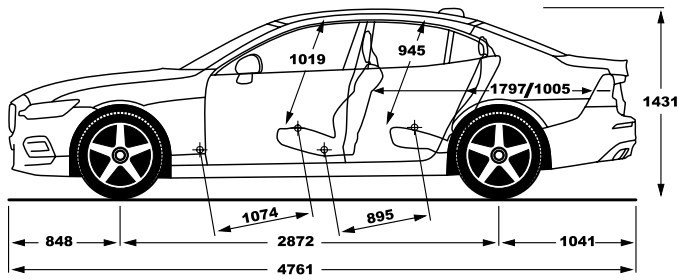

S60

V60

סניף הרצליה: המנופים 10 הרצליה פיתוח 09-9577700 • סניף תל אביב: יצחק שדה 17, 03-6255600 • סניף ראשון לציון: השר חיים שפירא 25, 03-9433600 • סניף ירושלים: פייר קניג 38, א.ת. תלפיות, 02-6799977 • סניף חיפה: דרך יפו 137 א', 04-8514110 • סניף באר שבע: "מאיר" א.ל. שירותי רכב בע"מ, הסדנא 5, 08-6274332 • סניף רעננה: התדהר 3, א.ת. רעננה צפון, 09-7628701