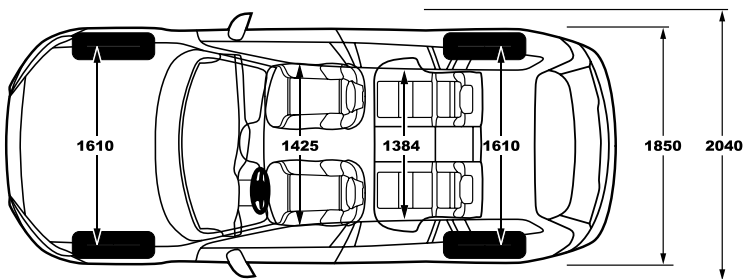

סניף הרצליה: המנופים 10 הרצליה פיתוח 09-9577700 • סניף תל אביב: יצחק שדה 17, 03-6255600 • סניף ראשון לציון: השר חיים שפירא 25, 03-9433600 • סניף ירושלים: פייר קניג 38, א.ת. תלפיות, 02-6799977 • סניף חיפה: דרך יפו 137 א', 04-8514110 • סניף באר שבע: "מאיר" א.ל. שירותי רכב בע"מ, הסדנא 5, 08-6274332 • סניף רעננה: התדהר 3, א.ת. רעננה צפון, 09-7628701