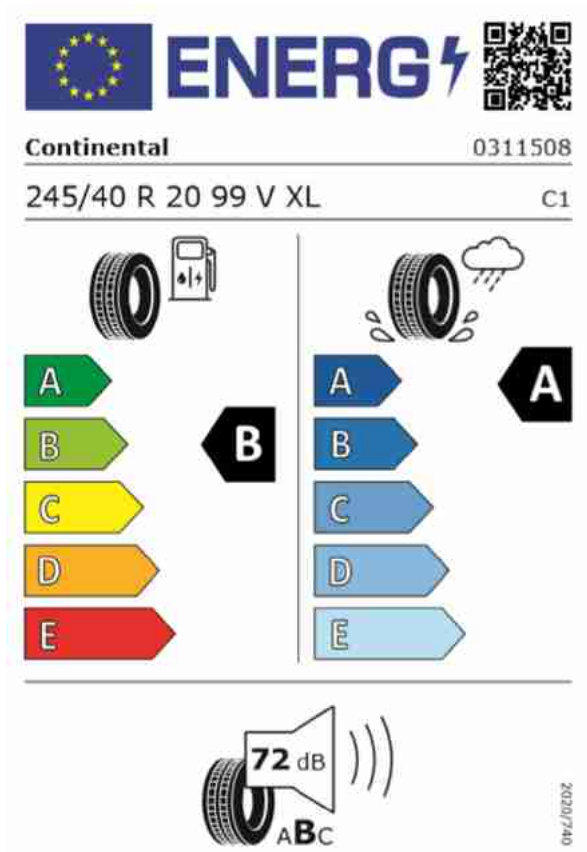

Polestar 2

Specifications

נתוני צריכת החשמל וטווח הנסיעה החשמלית מתפרסמים על פי הדין לפי בדיקות המעבדה. צריכת החשמל וטווח הנסיעה החשמלית בפועל מושפעים, בין היתר, מתנאי הדרך, מזג האוויר, תחזוקת הרכב, הרגלי הטעינה ומאפייני הנהיגה. קיבולת הסוללה וביצועייה ברכב חשמלי מצטמצמים לאורך הזמן ובהתאם לשימוש.

קוד דגם	דגם	רמת האיבזור הבטיחותי
5	Standard range Single motor	7
3	Long range Single motor	7
4	Long range Dual motor	7
2	Long range Dual motor Performance	7

פירוט מערכות הבטיחות המותקנות ברכב: מקרא: ● מערכת מותקנת בדגם הרכב X מערכת שאינה מותקנת בדגם הרכב

7 כריות אוויר	● בקרת מהירות חכמה (ISA)	● מערכת שליטה באורות גבוהים ונמוכים	● מערכת התרעה במצב של עייפות נהג
● בלימה אוטומטית בעת חירום	● מצלמות רוורס	● מערכת זיהוי לתמרורי תנועה	● מערכת להתרעה על השארת ילדים ברכב X
● מערכת זיהוי כלי רכב ב"שטח מת"	● חיישני חגירת חגורות בטיחות (קדמיים ואחוריים)	● מערכת לבלימת חירום מפני הולכי רגל או רוכבי אופניים	
● בקרת שיוט אדפטיבית	● מערכת אקטיבית למניעת סטייה מנתיב	● בלימה אוטומטית בנסיעה לאחור	

דגם	צריכת חשמל (קוט"ש/100 ק"מ) WLTP	טווח נסיעה חשמלית משולבת WLTP (ק"מ)	דרגת זיהום אוויר
Standard range Single motor	16.8	471	1
Long range Single motor	17.2	540	1
Long range Dual motor	19.2	480	1
Long range Dual motor Performance	19.2	462	1

Polestar 2

Specifications

תוויות נתוני הצמיגים מסווגות את היעילות האנרגטית של הצמיג, את אחיזתו בכבישים רטובים ורמת הרעש החיצוני מהצמיג.