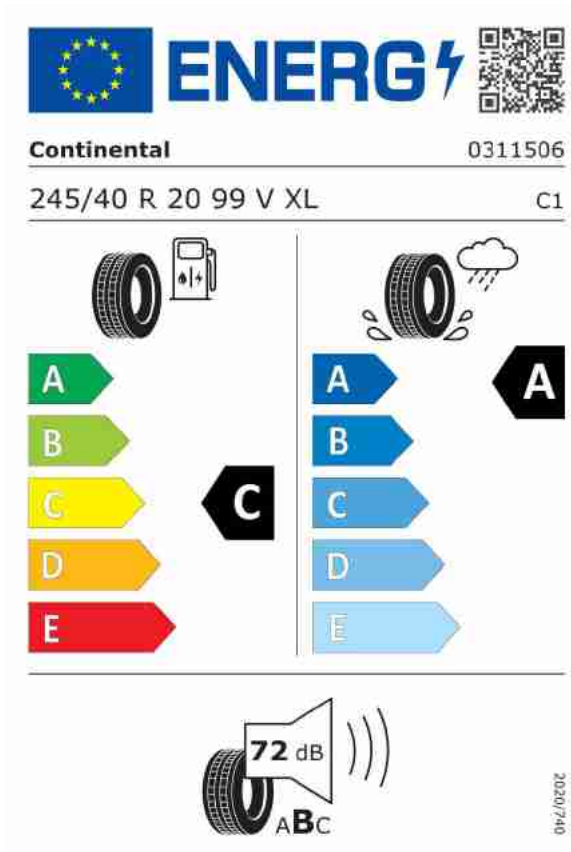

Polestar 2

Specifications

נתוני צריכת החשמל וטווח הנסיעה החשמלית מתפרסמים על פי הדין לפי בדיקות המעבדה. צריכת החשמל וטווח הנסיעה החשמלית בפועל מושפעים, בין היתר, מתנאי הדרך, מזג האוויר, תחזוקת הרכב, הרגלי הטעינה ומאפייני הנהיגה. קיבולת הסוללה וביצועייה ברכב חשמלי מצטמצמים לאורך הזמן ובהתאם לשימוש.

קוד דגם	דגם	רמת האיבזור הבטיחותי
5	Standard range Single motor	7
3	Long range Single motor	7
4	Long range Dual motor	7
2	Long range Dual motor Performance	7

פירוט מערכות הבטיחות המותקנות ברכב: מקרא: ● מערכת מותקנת בדגם הרכב X מערכת שאינה מותקנת בדגם הרכב

7 כריות אוויר	● בקרת מהירות חכמה (ISA)	● מערכת שליטה באורות גבוהים ונמוכים	● מערכת התרעה במצב של עייפות נהג
● בלימה אוטומטית בעת חירום	● מצלמות רוורס	● מערכת זיהוי לתמרורי תנועה	● מערכת להתרעה על השארת ילדים ברכב X
● מערכת זיהוי כלי רכב ב"שטח מת"	● חיישני חגירת חגורות בטיחות (קדמיים ואחוריים)	● מערכת לבלימת חירום מפני הולכי רגל או רוכבי אופניים	
● בקרת שיוט אדפטיבית	● מערכת אקטיבית למניעת סטייה מנתיב	● בלימה אוטומטית בנסיעה לאחור	

Polestar 2

Specifications

תוויות נתוני הצמיגים מסווגות את היעילות האנרגטית של הצמיג, את אחיזתו בכבישים רטובים ורמת הרעש החיצוני מהצמיג.