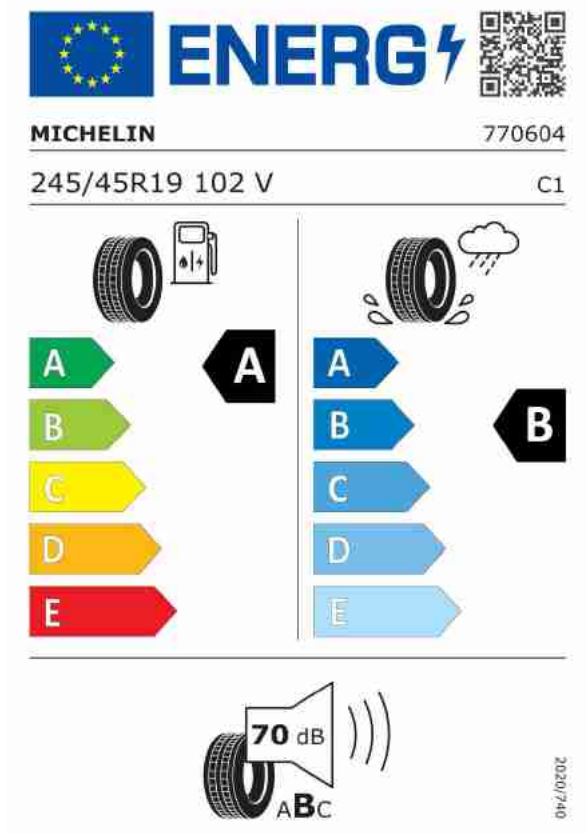

Polestar 2

Specifications

נתוני צריכת החשמל וטווח הנסיעה החשמלית מתפרסמים על פי הדין לפי בדיקות המעבדה. צריכת החשמל וטווח הנסיעה החשמלית בפועל מושפעים, בין היתר, מתנאי הדרך, מזג האוויר, תחזוקת הרכב, הרגלי הטעינה ומאפייני הנהיגה. קיבולת הסוללה וביצועייה ברכב חשמלי מצטמצמים לאורך הזמן ובהתאם לשימוש.

קוד דגם	דגם	רמת האיבזור הבטיחותי
5	Standard range Single motor	7
3	Long range Single motor	7
4	Long range Dual motor	7
2	Long range Dual motor Performance	7

פירוט מערכות הבטיחות המותקנות ברכב: מקרא: ● מערכת מותקנת בדגם הרכב X מערכת שאינה מותקנת בדגם הרכב

7 כריות אוויר	● בקרת מהירות חכמה (ISA)	● מערכת שליטה באורות גבוהים ונמוכים	● מערכת התרעה במצב של עייפות נהג
● בלימה אוטומטית בעת חירום	● מצלמות רוורס	● מערכת זיהוי לתמרורי תנועה	● מערכת להתרעה על השארת ילדים ברכב X
● מערכת זיהוי כלי רכב ב"שטח מת"	● חיישני חגירת חגורות בטיחות (קדמיים ואחוריים)	● מערכת לבלימת חירום מפני הולכי רגל או רוכבי אופניים	
● בקרת שיוט אדפטיבית	● מערכת אקטיבית למניעת סטייה מנתיב	● בלימה אוטומטית בנסיעה לאחור	

דגם	צריכת חשמל (קוט"ש/100 ק"מ) WLTP	טווח נסיעה חשמלית משולבת WLTP (ק"מ)	דרגת זיהום אוויר
Standard range Single motor	16.8	471	1
Long range Single motor	17.2	540	1
Long range Dual motor	19.2	480	1
Long range Dual motor Performance	19.2	462	1

Polestar 2

Specifications

תוויות נתוני הצמיגים מסווגות את היעילות האנרגטית של הצמיג, את אחיזתו בכבישים רטובים ורמת הרעש החיצוני מהצמיג.